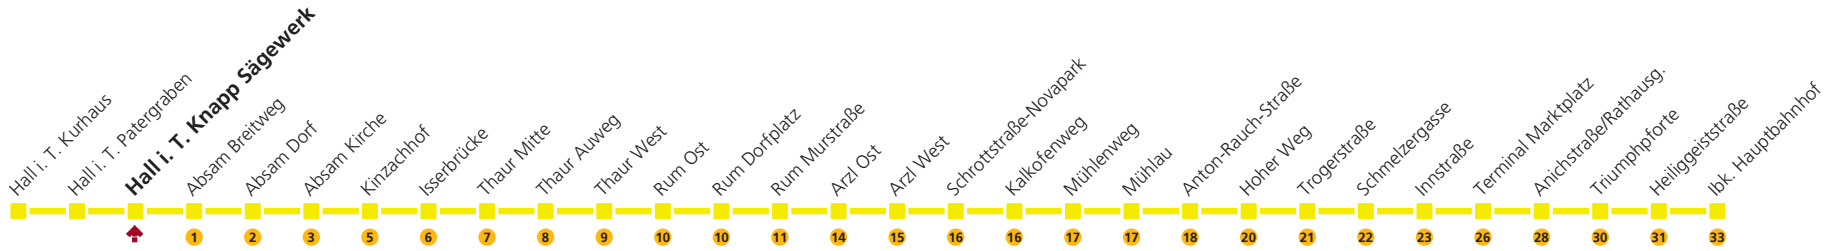

an schulfreien Werktagen gilt der Samstagfahrplan

501

Richtung **lbk. Hauptbahnhof**

✖ = Fahrdauer in Minuten

Uhrzeit	Montag bis Freitag (Schule)										Samstag					Sonn- und Feiertag												
	2	3	4	5	7	9	10	11	11	12	13	14	16	17	18	19	20	21	22	23	24	25	28	31	32	33	35	
4:																												
5:	31	46									31	46																
6:	01	16	31	46							16	46																
7:	01	16	31	46							16	46																
8:	01	16	46								16	46																
9:	16	46									16	46																
10:	16	46									16	46																
11:	16	46									16	46																
12:	16	43	46								16	46																
13:	01	16	31	46							16	46																
14:	01	16	31	46							16	46																
15:	16	46									16	46																
16:	16	46									16	46																
17:	01	16	31	46							16	46																
18:	01	16	31	46							16	46																
19:	01	16	46								16	46																
20:	16										16																	
21:																												
22:																												
23:																												
0:																												

an schulfreien Werktagen gilt der Samstagfahrplan

501

Richtung **lbk. Hauptbahnhof**

✖ = Fahrdauer in Minuten

Uhrzeit	Montag bis Freitag (Schule)										Samstag				Sonn- und Feiertag			
	1	2	3	5	6	7	8	9	10	10	18	18	18	18				
4:																		
5:	33	48									33	48						
6:	03	18	33	48							18	48						
7:	03	18	33	48							18	48						
8:	03	18	48								18	48						
9:	18	48									18	48						
10:	18	48									18	48						
11:	18	48									18	48						
12:	18	45	48								18	48						
13:	03	18	33	48							18	48						
14:	03	18	33	48							18	48						
15:	18	48									18	48						
16:	18	48									18	48						
17:	03	18	33	48							18	48						
18:	03	18	33	48							18	48						
19:	03	18	48								18	48						
20:	18										18							
21:																		
22:																		
23:																		