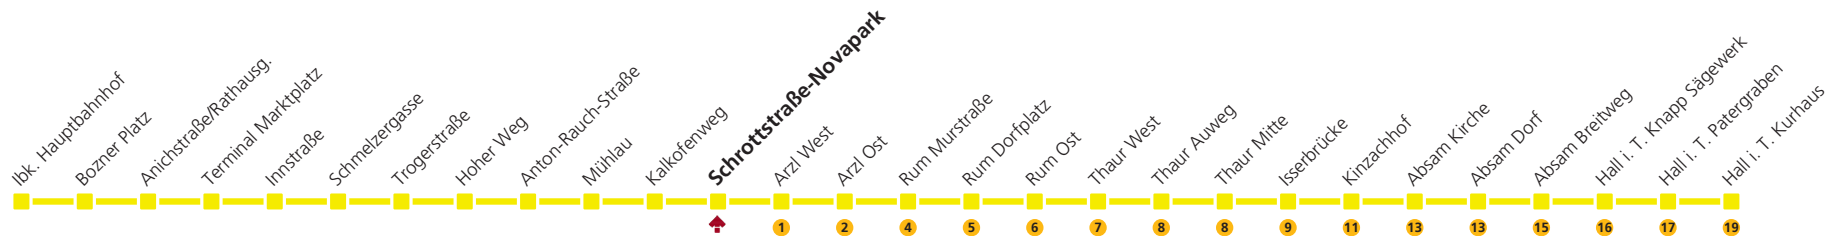

501

Richtung Hall i. T. Kurhaus

wir bewegen die stadt.

✖ = Fahrtdauer in Minuten

Uhrzeit	Montag bis Freitag (Schule)										Samstag					Sonn- und Feiertag												
	ibk.	Bozner	Terminal	Innstraße	Schmelzergasse	Trogerstraße	Hoher Weg	Anton-Rauch-Straße	Mühlau	Kalkofenweg	Schrottstraße-Novapark	Arzl West	Arzl Ost	Rum Murstraße	Rum Dorfplatz	Rum Ost	Thaur West	Thaur Auweg	Thaur Mitte	Iserbrücke	Kinzachhof	Absam Kirche	Absam Dorf	Absam Breitweg	Hall i. T. Knapp Sägewerk	Hall i. T. Patergraben	Hall i. T. Kurhaus	
4:																												
5:																												
6:	07	22	37	52												22	52											
7:	07	22	37	52												22	52											
8:	22	52														22	52											
9:	22	52														22	52											
10:	22	52														22	52											
11:	22	52														22	52											
12:	22	37	52													22	52											
13:	07	22	37	52												22	52											
14:	07	22	52													22	52											
15:	22	52														22	52											
16:	22	37	52													22	52											
17:	07	22	37	52												22	52											
18:	07	22	37	52												22	52											
19:	22	52														22	52											
20:																												
21:																												
22:																												
23:																												

an schulfreien Werktagen gilt der Samstagfahrplan