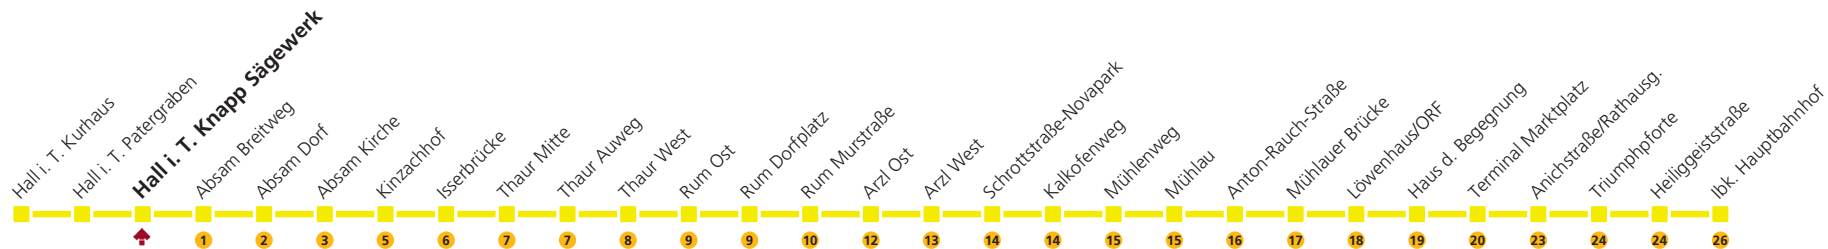

✖ = Fahrtdauer in Minuten

Uhrzeit	Montag bis Freitag (Schule)										Samstag				Sonn- und Feiertag												
	1	2	3	5	6	7	7	8	9	9	10	12	13	14	14	15	15	16	17	18	19	20	23	24	24	26	
5:																						28	58				
6:																							28	58			
7:																							28	58			
8:																							28	58			
9:																							28	58			
10:																							28	58			
11:																							28	58			
12:																							28	58			
13:																							13	28	43	58	
14:																							13	28	43	58	
15:																							13	28	43	58	
16:																							13	28	43	58	
17:																							13	28	43	58	
18:																							13	28	43	58	
19:																							28	58			
20:	34																						33				
21:	04	34																					03	33			
22:	04	34																					03	33			
23:	04																						03				
0:	04																						03				

an schulfreien Werktagen gilt der Samstagfahrplan